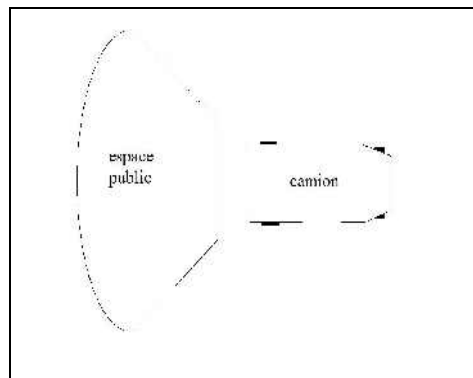

Jeux de Vilains

Version intérieure :

Le camion peut accueillir **11 spectateurs**.

Il doit être garé sur un **espace plan**, à l'ombre en plein été, et les comédiens doivent pouvoir tourner autour sans être gênés.

Si l'environnement extérieur est assez calme, il est possible de jouer les portes et le hayon arrière ouverts, ce qui laisse la possibilité à des spectateurs de regarder de dehors.

Il est nécessaire de prévoir une **alimentation électrique** (220V, 16A), à moins de 30 mètres du camion, s'il y a plus de 3 représentations dans la même journée.

Version extérieure :

La jauge est alors de **250 personnes** maximum environ (l'organisateur prévoira des chaises ou bancs en nombre suffisant, s'il y a lieu).

Les spectateurs se placent **derrière le camion**, le spectacle se jouant principalement par le hayon arrière.

Une **sonorisation légère** est prévue.

Il est alors indispensable de prévoir une **alimentation électrique** (220V, 16A), à moins de 30 mètres du camion.

Dans les deux versions, le spectacle peut se jouer **dehors** (place de village, cour, parking, ou tout autre endroit susceptible d'accueillir le camion) ou **en salle** (prévoir de rentrer le camion dans la salle, attention à ses dimensions).

Il est possible de jouer jusqu'à **3 représentations par jour** au même endroit, espacées d'une heure minimum chacune. S'il faut changer de place, y ajouter le temps de démontage et remontage.

---

29 rue de la Mairie 45740 Lailly en Val

06 07 99 80 30 - jeux.de.vilains@wanadoo.fr - www.jeuxdevilains.fr

Contact diffusion : Fanny Lauerjat – 06 80 59 53 70 – contact.diff@gmail.com

Licence : 2-1016902 - 3-1047639 - NAF : 9001Z - SIRET : 481 903 151 00019

Agrément Jeunesse et Education Populaire : 45-09-001 JEP - Organisme de formation n° 24 45 02632 45